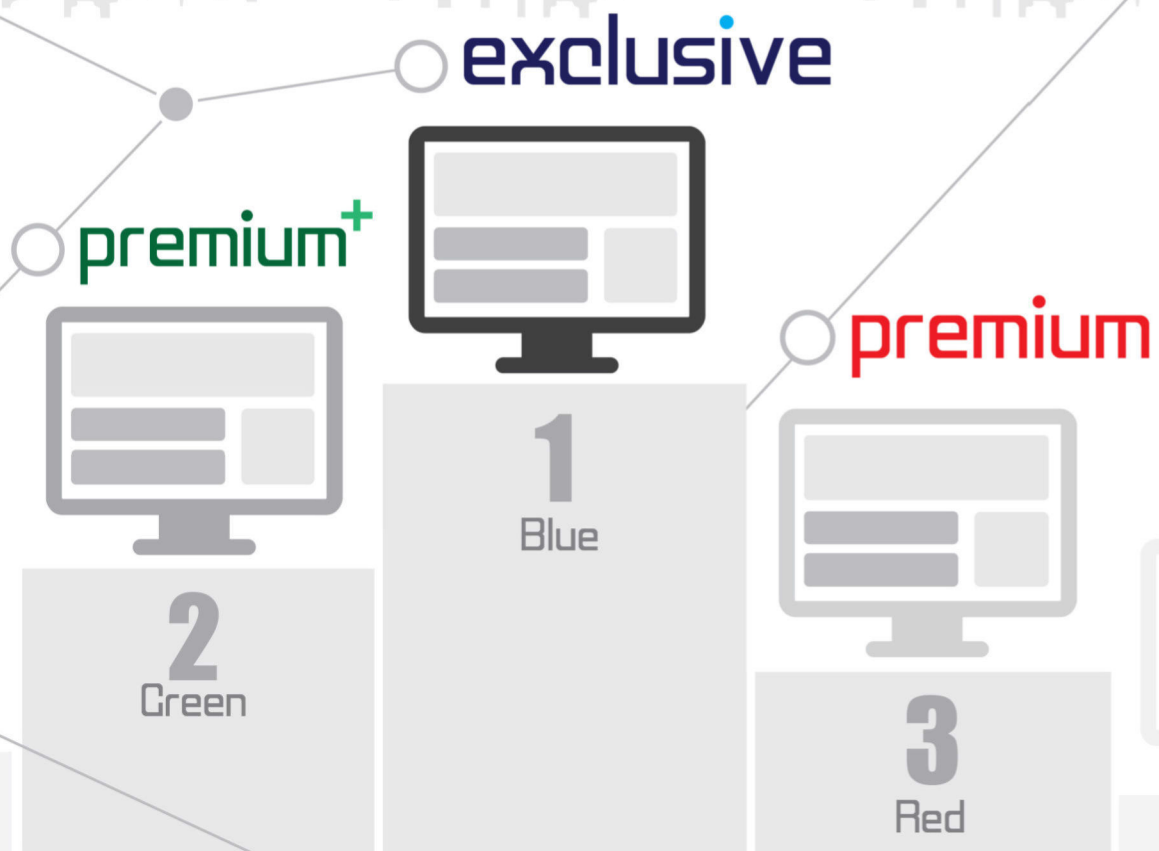

Η Επιχείρησή σας...

το επίκεντρο του ίντερνετ!

## RGB ΠΡΟΓΡΑΜΜΑΤΑ ΙΣΤΟΣΕΛΙΔΑΣ

Αποκτήστε ιστοσελίδα για την επιχείρησή σας χρησιμοποιώντας τα πιο σύγχρονα εργαλεία & υπηρεσίες με τον αποδοτικότερο τρόπο για την προβολή σας & την εξασφάλιση υψηλής θέσης στις μηχανές αναζήτησης.

## premium

Σας προτείνουμε

## premium<sup>+</sup>