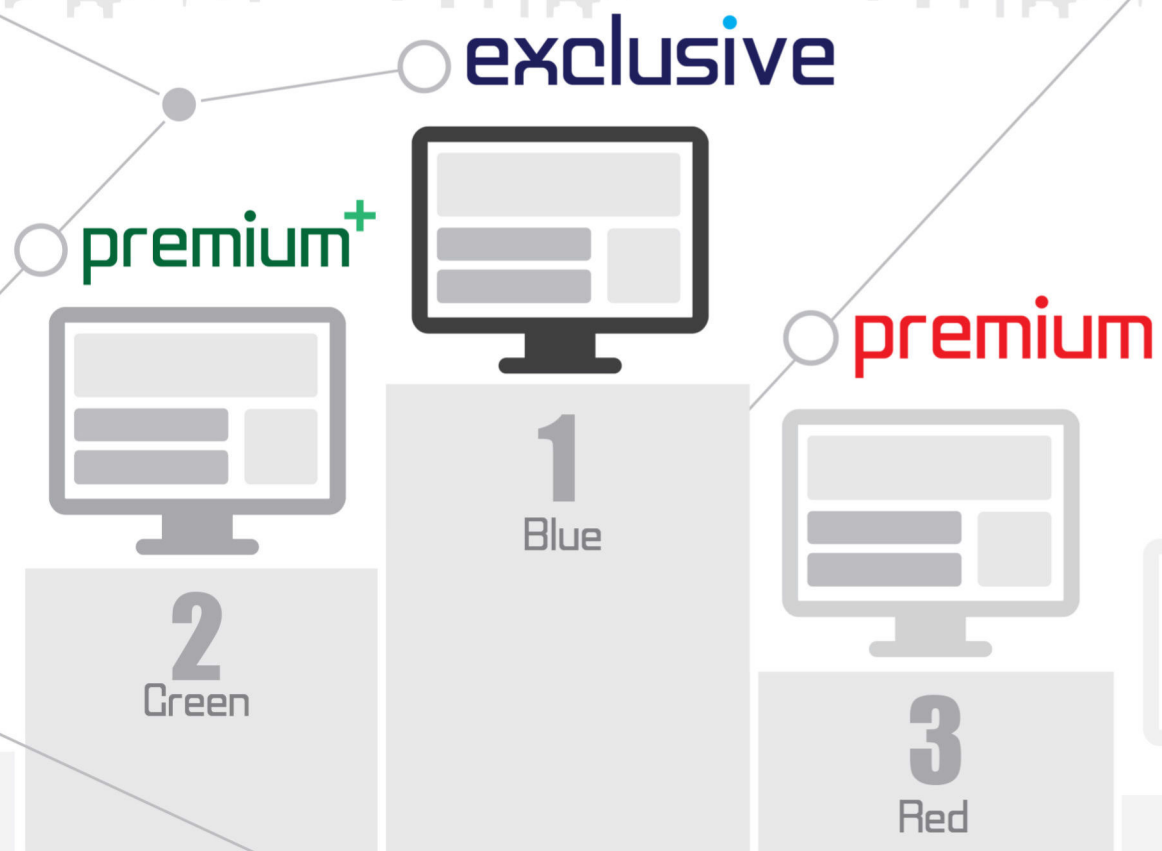

Η Επιχείρησή σας...
το επίκεντρο του ίντερνετ!

RGB ΠΡΟΓΡΑΜΜΑΤΑ ΙΣΤΟΣΕΛΙΔΑΣ

Αποκτήστε ιστοσελίδα για την επιχείρησή σας χρησιμοποιώντας τα πιο σύγχρονα εργαλεία & υπηρεσίες με τον αποδοτικότερο τρόπο για την προβολή σας & την εξασφάλιση υψηλής θέσης στις μηχανές αναζήτησης.