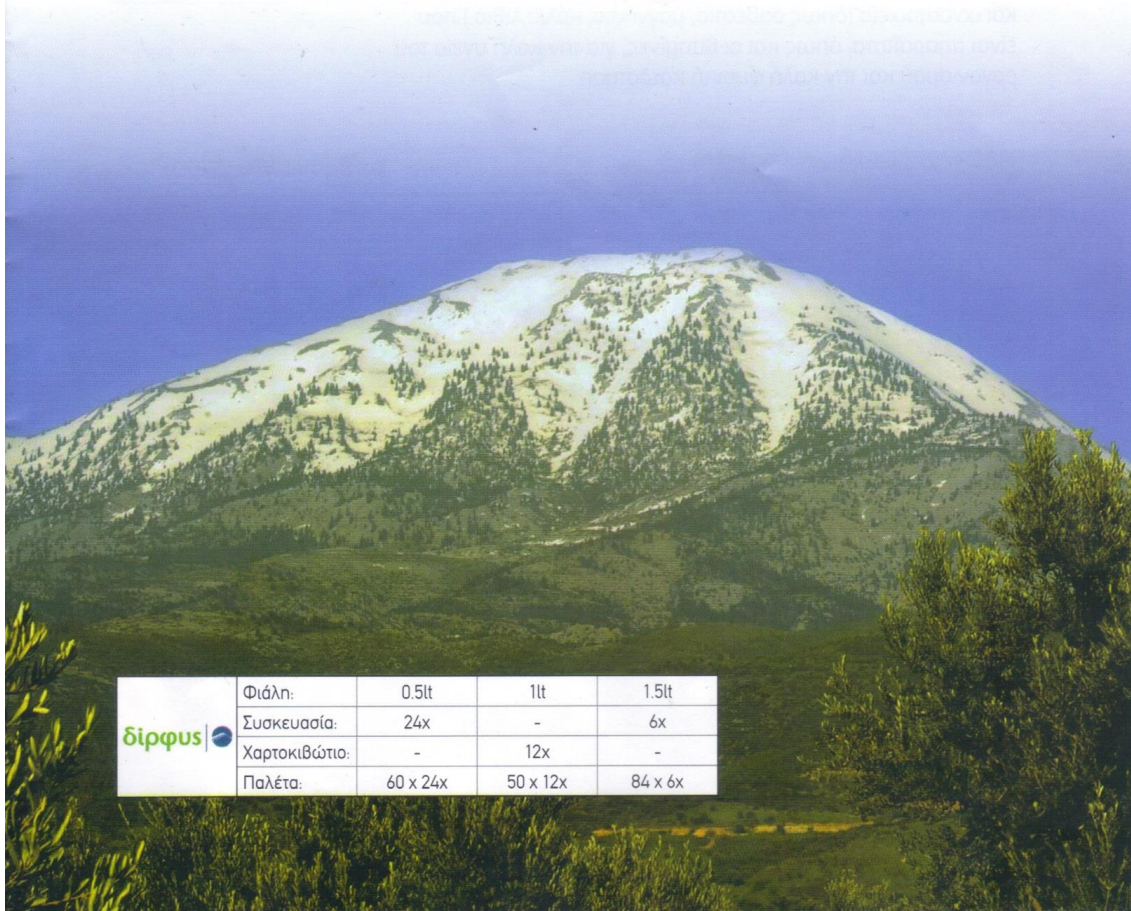

ΦΥΣΙΚΟ ΕΠΙΤΡΑΠΕΖΙΟ ΝΕΡΟ ΔΙΡΦΥΣ

ΔΙΡΦΥΣ

ΦΥΣΙΚΟ ΕΠΙΤΡΑΠΕΖΙΟ ΝΕΡΟ ΔΙΡΦΥΣ

Η Δίρφυς, είναι σημαντική οροσειρά της κέντρο-ανατολικής Εύβοιας με υψόμετρο 1.743 μέτρα.

Οι γεωλογικοί σχηματισμοί της περιοχής διαμορφώνουν την περιεκτικότητα του νερού σε μέταλλα και αμέταλλα στοιχεία, λειτουργώντας παράλληλα σαν φυσικά φίλτρα που το προστατεύουν από την παρουσία παθογόνων μικροοργανισμών.

Συγκεκριμένα οφέλη:

- Πλήρης απουσία βαρέων μετάλλων καθώς και οργανικού άνθρακα
- Χαμηλή - μηδενική συγκέντρωση σε νιτρικά και νιτρώδη κάτι αναμενόμενο, αφού η πηγή βρίσκεται σε μεγάλο υψόμετρο, στους πρόποδες του όρους Δίρφυς, μακριά από γεωργικές καλλιέργειες (λιπάσματα ή φυτοφάρμακα) και από κτηνοτροφικές δραστηριότητες.
- Ιδανική αναλογία ασβεστίου-μαγνησίου, 3 προς 1
- Ενδεδειγμένη ποσότητα του μαγνησίου που επιδρά θετικά τόσο στην καρδιά όσο και στη διούρηση
- Χαμηλή συγκέντρωση σε νάτριο, οπότε είναι κατάλληλο για δίαιτα χαμηλή σε νάτριο.

Δίρφος

	Φιάλη:	0.5lt	1lt	1.5lt
	Συσκευασία:	24x	-	6x
	Χαρτοκιβώτιο:	-	12x	-
	Παλέτα:	60 x 24x	50 x 12x	84 x 6x