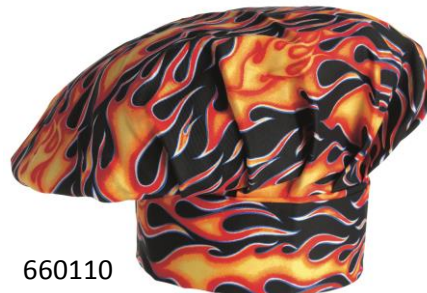

7

142 ΠΟΔΙΑ ΠΛΑΣΤΙΚΗ 100%
ΑΔΙΑΒΡΟΧΗ ΜΠΛΕ ΣΚΟΥΡΟ ΜΕ
ΡΙΓΑ ΛΕΥΚΗ

410 ΣΚΟΥΦΟΣ
ΜΟΝΟΧΡΩΜΟΣ ΔΙΑΦΟΡΑ
ΧΡΩΜΑΤΑ

411 ΣΚΟΥΦΟΣ ΜΠΕΡΕ
ΔΙΑΦΟΡΑ ΧΡΩΜΑΤΑ

418 ΣΚΟΥΦΟΣ ΔΙΧΡΩΜΟΣ
ΔΙΑΦΟΡΑ ΧΡΩΜΑΤΑ

418 ΣΚΟΥΦΟΣ ΔΙΧΡΩΜΟΣ

419 ΚΑΠΕΛΟ ΜΕ ΔΙΧΤΥ ΜΕ
ΣΧΕΔΙΟ ΠΙΤΣΑ ΙΤΑΛΙΑΣ

420 ΚΑΠΕΛΟ ΑΕΡΙΖΟΜΕΝΟ

421 ΚΑΠΕΛΟ ΜΙΑΣ ΧΡΗΣΗΣ

500 ΚΑΠΕΛΟ FAST FOOD

666136 ΚΑΠΕΛΟ ΣΧΕΔΙΟ ΓΛΥΚΑ ΙΤΑΛΙΑΣ

501 ΚΑΠΕΛΟ ΔΙΚΩΧΟ

502 ΚΑΠΕΛΟ ΤΖΟΚΕΥ

680134 ΚΑΠΕΛΟ ΤΑΨΙ ΙΤΑΛΙΑΣ

660111