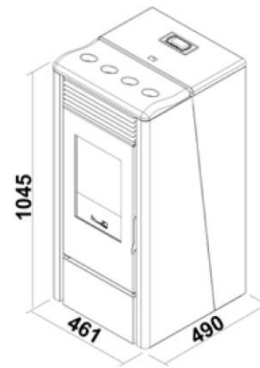

FR

Resplendissant comme une étoile, le poêle Venere, grâce aux chemises latérales en acier émaillé et à la grande vitre, devient le choix naturel pour votre maison. La puissance de 8,5 kW en font le choix idéal pour des pièces de dimensions petites-moyennes.

ES

Reluciente como una estrella, la estufa de pellets Venere, gracias a las capas laterales de acero esmaltado y al amplio vidrio, se presenta como la elección natural para el hogar. Con su potencia de 8,5 kW resulta la elección ideal para ambientes de dimensiones medias-grandes.

GR

Λαμπερή σαν αστέρι, η σόμπα πέλετ Venere, χάρη στις πλευρικές ποδιές από επισμαλτωμένο ασάλι και το μεγάλο γυαλί, είναι η φυσική επιλογή για το σπίτι σας. Η ισχύς των 8,5 kW την καθιστά ιδανική επιλογή για μεσαίους-μικρούς χώρους.

D

Glänzend wie ein Stern wird der Pellet-Ofen Venere dank den Seitenwänden aus emailliertem Stahl und der breiten Glasfläche zur natürlichen Wahl für Ihr Haus. Die Leistung von 8,5 kW macht den Ofen zur idealen Wahl für mittelgroße und kleine Räume.

RU

Звездное сияние гранульной печи Venere, ее боковая отделка из эмалированной стали и большое стекло - все это делает ее естественным выбором для вашего дома. Мощность 8,5 кВт делает ее идеальным выбором для небольших и средних помещений.

Mini
model MFV8RD

Nero - Black
Noir - Negro
Schwarz - Μαύρο
черный