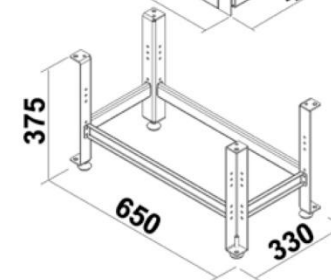

Zeus C

Zeus V

opzione fumo: 1  
smoke option: 1

opzione aria canalizzata: b  
ducted air option: b

aria frontale: a  
frontal air vent: a

Potenza Globale  
Global Power  
Kw 2.5 - 10

Rendimento tot.  
Total efficiency  
> 86%