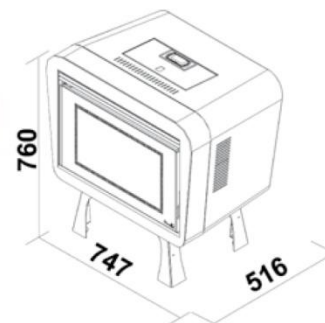

opzione fumo: 1
smoke option: 1

opzione aria canalizzata: b
ducted air option: b

aria frontale: a
frontal air vent: a

Potenza Globale
Global Power
Kw 2.5 - 10

Rendimento tot.
Total efficiency
> 86%

Consumo minimo
Min. consumatio
Kg/H 0.5

Consumo massimo
Max. consumption
Kg/H 2

Serbatoio pellet
Pellet tank
Kg 15

Uscita fumi
Chimney Output
ø mm 80

Ingresso aria
Air intel
ø mm 40

Peso
Weight
Kg 100

Assorbimento elettrico
Electrical consumption
W 110