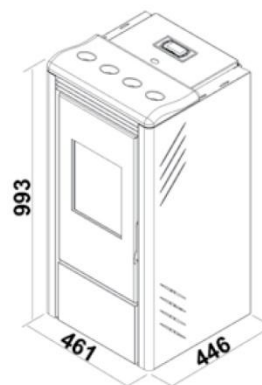

I

La brillantezza dell'acciaio smaltato ed il candore della fiamma trovano il giusto equilibrio nelle forme della stufa a pellets Mini. La potenza di 7,0 kW la rendono la scelta ideale per ambienti di piccole dimensioni.

EN

The shine of enamelled steel and the glow of the flame combine in perfect harmony in the Mini pellet stove. With 7 kW capacity, this stove is the ideal choice for small spaces.

FR

Le brillant de l'acier émaillé et la candeur de la flamme trouvent le bon équilibre dans les lignes du poêle à granulés Mini. La puissance de 7,0 kW en font le choix idéal pour des pièces de petites dimensions.

ES

El brillo del acero esmaltado y el candor de la llama encuentran el equilibrio justo en las formas de la estufa de pellets Mini. Con su potencia de 7,0 kW resulta la elección ideal para ambientes pequeñas dimensiones.

GR

Το λαμπερό επισμαλτωμένο ασάλι και η ζεστασιά της φλόγας βρίσκουν τη σωστή ισορροπία στις φόρμες της σόμπας πέλετ Mini. Η ισχύς των 7,0 kW την καθιστούν ιδανική επιλογή για μικρούς χώρους.

D

Der Glanz des emaillierten Stahls und das Weiß der Flamme finden in den Formen des Pellet-Ofens Mini das perfekte Gleichgewicht. Die Leistung von 7,0 KW machen ihn zur geeigneten Wahl für kleine Räume.

RU

Блеск эмалированной стали и чистота пламени уравновешиваются в линиях гранульной печи Mini. Мощность 7,0 кВт делает ее идеальным выбором для небольших помещений.

Mini
model MFM7VWH

Nero - Black
Noir - Negro
Schwarz - Μαύρο
черный