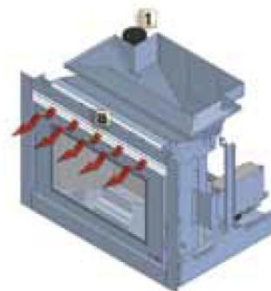

Zeus V

opzione fumo: 1
smoke option: 1

opzione aria canalizzata: b
ducted air option: b

aria frontale: a
frontal air vent: a