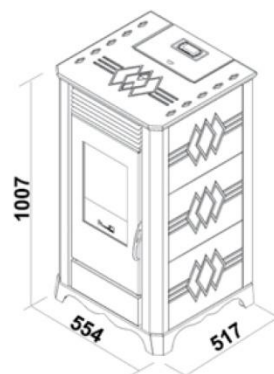

ES

El clasicismo de las formas, marcado por el hermoso revestimiento de mayólica, junto con una tecnología de vanguardia, hace de la estufa de pellets Oldy la elección ideal para aquellos que desean un producto clásico pero moderno. Con sus 11 kW de potencia se adapta a la perfección a ambientes de dimensiones medias.

GR

Οι κλασικές γραμμές που καθορίζονται από την πολυτιμή φαγεντιανή επένδυση, μαζί με την πρωτοπόρα τεχνολογία, κάνουν τη σύμπα πέλετ Oldy την ιδανική επιλογή για όποιον χρειάζεται ένα κλασικό αλλά ταυτόχρονα και μοντέρνο κομμάτι. Με ισχύ 11 kW προσαρμόζεται τέλεια σε χώρους μεσαίων διαστάσεων.

D

Die klassischen, durch die wertvolle Majolika-Verkleidung bestimmten Formen, vereint mit der neusten Technologie, machen den Pellet-Ofen Oldy zur idealen Lösung für alle, die ein klassisches, aber trotzdem modernes Produkt besitzen möchten. Mit einer Leistung von 11KW passt der Ofen perfekt in mittelgroße Umgebungen.

RU

Классические формы и драгоценная майолика, объединенные с новейшими технологиями, делают гранульную печь Oldy идеальным выбором для тех, кому нужен классический, но современный продукт. Печь мощностью 11 кВт прекрасно подходят для помещений средних размеров.

Mini
model MFO11WH

Nero - Black
Noir - Negro
Schwarz - Μαύρο
черный