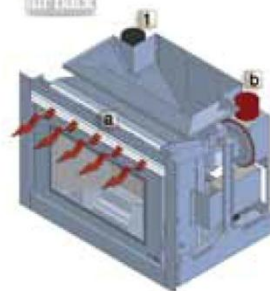

ES

Gracias a su estética sobria y lineal, esta estufa de pellets insertable se adapta perfectamente tanto a contextos clásicos como modernos. El Zeus, con sus 10 kW de potencia, y con la posibilidad de canalizar parte del aire caliente a otros dos ambientes en la versión Zeus C, es el ideal para ambientes de dimensiones medias.

GR

Χάρη στη λιτή και απέρριπτη αισθητική, αυτή η σόμπα πέλετ εισαγωγής προσαρμόζεται άριστα τόσο σε κλασσικούς όσο και σε μοντέρνους χώρους. Η Zeus με τα 10 kW ισχύος και με δυνατότητα δι-οχέτευσης μέρους του ζεστού αέρα σε ακόμη δύο χώρους στην έκδοση Zeus C, είναι ιδανική για χώρους μεσαίων διαστάσεων.

D

Dank der nüchternen und linearen Ästhetik eignet sich dieser Pellet-Einbauföfen perfekt sowohl für klassische als auch moderne Umgebungen. Der Zeus ist mit seinen 10 kW Leistung und mit der Möglichkeit der Kanalisierung von Warmluft in zwei weitere Räume bei der Version Zeus C ideal für mittelgroße Räume.

RU

Благодаря простому и линейному дизайну, эта встраиваемая гранульная печь идеально подходит как для классических, так и современных интерьеров. Печь Zeus мощностью 10 кВт, а также с возможностью направлять горячий воздух в два других помещения в модели Zeus C, идеально подходит для помещений среднего размера.

Zeus C