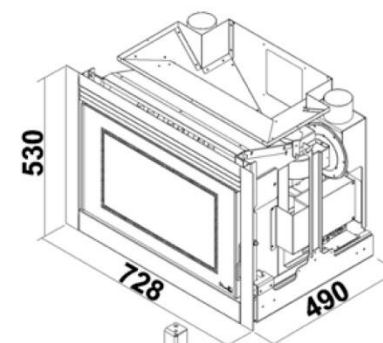

Zeus C

Zeus V

opzione fumo: 1  
smoke option: 1

opzione aria canalizzata: b  
ducted air option: b

aria frontale: a  
frontal air vent: a

Potenza Globale  
Global Power  
Kw 2.5 - 10

Rendimento tot.  
Total efficiency  
> 86%