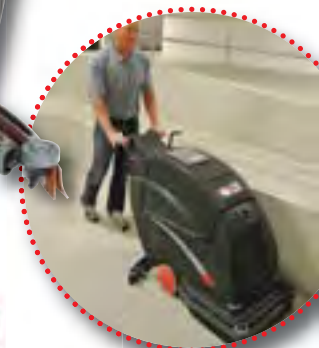

AS430 C

Κατάλληλο για μεσαίους & μεγάλους χώρους, με μεγάλη αυτονομία μπαταρίας. Εύκολο στη χρήση με άριστα αποτελέσματα καθαρισμού.

Χωρητικότητα καθαρού κάδου (l): 40

Κάδος ακαθάρτων (l): 40

Απόδοση (m²/h): 2100

Τάση ρεύματος (v): 220-240

Πλάτος καθαρισμού (cm): 43

Καλώδιο ρεύματος (m): 20

Βάρος σε λειτουργία (kg): 170

• περιέχονται:

- βούρτσα

Κωδικός: 50000220

~~1.845,00€~~
1.661,00€
με Φ.Π.Α.