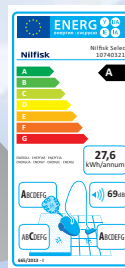

Ειδική
προσφορά
1+1
332€
με Φ.Π.Α.

C 130.2-8
Κωδικός: 128470704

MULTI 20 CR
Κωδικός: 107402046

SMART white
280mm + 170mm
Κωδικός: 18451176

PACK
2

PACK
4

Ειδική
προσφορά
1+1
343€
με Φ.Π.Α.

NILFISK SELECT
COMFORT BLUE
Κωδικός: 107403219

C 110.4-5
PCAD X-TRA
Κωδικός: 128470347

PACK
5