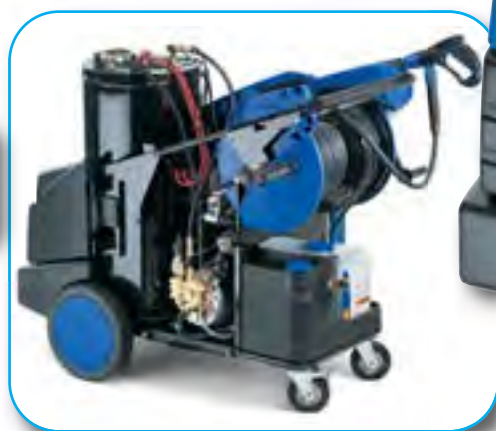

Τεχνολογία compact με 2 μοτέρ

Αντλία C3