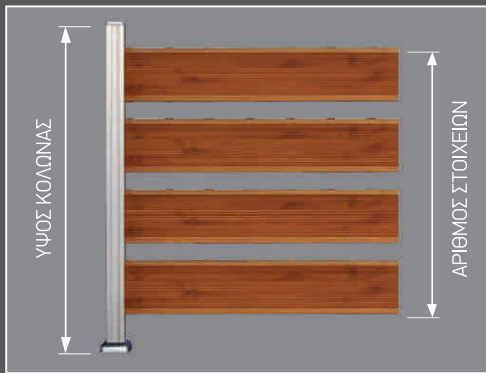

7002 | ΚΑΘΕΤΗ ΦΛΑΝΤΖΑ ΚΟΛΩΝΑΣ 40X40mm

5003T

7013 | ΤΑΠΑ ΚΟΛΩΝΑΣ 40X40mm

8013 | ΤΑΠΑ ΚΑΣΑΣ ΑΥΛΟΠΟΡΤΑΣ

7002

7013

8013

ΥΨΟΣ ΚΟΛΩΝΑΣ	ΑΡΙΘΜΟΣ ΣΤΟΙΧΕΙΩΝ
40cm - 50cm	3 ΣΤΟΙΧΕΙΑ (ΚΑΡΕ)
50cm - 60cm	4 ΣΤΟΙΧΕΙΑ (ΚΑΡΕ)
60cm - 70cm	5 ΣΤΟΙΧΕΙΑ (ΚΑΡΕ)
70cm - 80cm	6 ΣΤΟΙΧΕΙΑ (ΚΑΡΕ)

ΥΨΗ ΚΟΛΩΝΑΣ ΜΕ ΠΡΟΤΕΙΝΟΜΕΝΑ ΣΤΟΙΧΕΙΑ

ΤΡΙΑ ΣΤΟΙΧΕΙΑ ΚΑΤΑΛΛΗΛΟ ΑΠΟ 40 cm ΕΩΣ 50 cm

ΤΕΣΣΕΡΑ ΣΤΟΙΧΕΙΑ ΚΑΤΑΛΛΗΛΟ ΑΠΟ 50 cm ΕΩΣ 60 cm

ΠΕΝΤΕ ΣΤΟΙΧΕΙΑ ΚΑΤΑΛΛΗΛΟ ΑΠΟ 60 cm ΕΩΣ 70 cm

ΕΞΙ ΣΤΟΙΧΕΙΑ ΚΑΤΑΛΛΗΛΟ ΑΠΟ 70 cm ΕΩΣ 80 cm