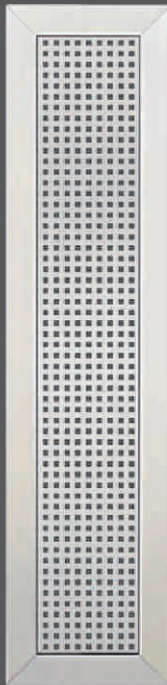

ST4 |
Σταθερό με
Διάτρητη λαμαρίνα