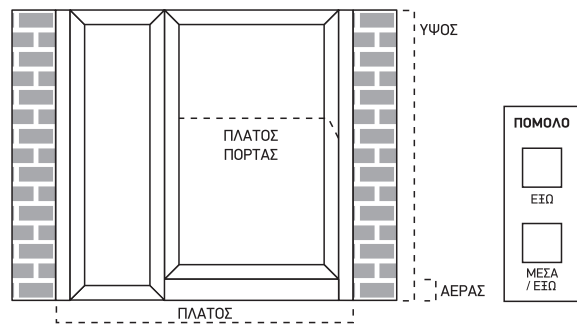

5003 | Πείρος Στήριξης Κολώνας

ΕΝΤΥΠΟ ΠΑΡΑΓΓΕΛΙΑΣ ΑΥΛΟΠΟΡΤΑΣ

ΗΜΕΡΟΜΗΝΙΑ / /

ΕΠΩΝΥΜΙΑ ΠΕΛΑΤΗ

ΜΟΝΟΦΥΛΛΗ ΑΝΟΙΓΟΜΕΝΗ

ΚΩΔΙΚΟΣ	ΧΡΩΜΑ	ΠΟΜΟΛΟ <input type="checkbox"/> ΕΞΩ <input type="checkbox"/> ΜΕΣΑ / ΕΞΩ
ΥΨΟΣ	ΠΛΑΤΟΣ	ΑΕΡΑΣ
ΦΟΡΑ ΑΝΟΙΓΜΑΤΟΣ ΠΟΡΤΑΣ (την πόρτα την βλέπετε πάντα από την εξωτερική πλευρά)		
<input type="checkbox"/> ΕΞΩ	<input type="checkbox"/> ΜΕΣΑ	<input type="checkbox"/> ΑΡΙΣΤΕΡΑ <input type="checkbox"/> ΔΕΞΙΑ

ΜΟΝΟΦΥΛΛΗ ΜΕ ΠΛΑΙΝΟ (ΣΤΑΘΕΡΟ)

ΚΩΔΙΚΟΣ ΠΟΡΤΑΣ	ΧΡΩΜΑ	ΚΩΔΙΚΟΣ ΠΛΑΙΝΟΥ	ΧΡΩΜΑ ΠΛΑΙΝΟΥ
ΥΨΟΣ	ΠΛΑΤΟΣ ΟΛΙΚΟ	ΠΛΑΤΟΣ ΠΟΡΤΑΣ	ΑΕΡΑΣ ΠΟΡΤΑΣ
ΦΟΡΑ ΑΝΟΙΓΜΑΤΟΣ ΠΟΡΤΑΣ (την πόρτα την βλέπετε πάντα από την εξωτερική πλευρά)			
<input type="checkbox"/> ΕΞΩ	<input type="checkbox"/> ΜΕΣΑ	<input type="checkbox"/> ΑΡΙΣΤΕΡΑ	<input type="checkbox"/> ΔΕΞΙΑ
ΘΕΣΗ ΠΛΑΙΝΟΥ (όπως κοιτάμε από την εξωτερική πλευρά)			
<input type="checkbox"/> ΑΡΙΣΤΕΡΑ	<input type="checkbox"/> ΔΕΞΙΑ		