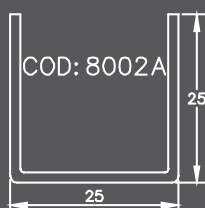

P20 | Λεπτομέρεια

P20 | Χρώμα Ξύλου 100x14mm & Καρέ 14x14mm με κενά

ΤΕΧΝΙΚΑ ΧΑΡΑΚΤΗΡΙΣΤΙΚΑ 10 | ΠΡΟΦΙΛ ΠΕΡΙΦΡΑΞΗΣ

COD: 8005
0.900 kg/m
ΚΟΛΩΝΑ ΓΙΑ ΠΕΡΙΦΡΑΞΗ

COD: 8002A
0.266 kg/m
ΠΙ ΓΙΑ ΚΑΡΕ 100X20

ΠΗΧΑΚΙ
COD: 8004
0.084 kg/m