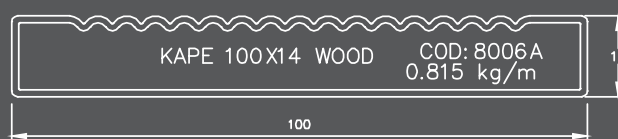

ΤΕΧΝΙΚΑ ΧΑΡΑΚΤΗΡΙΣΤΙΚΑ 10 | ΠΡΟΦΙΛ ΠΕΡΙΦΡΑΞΗΣ

11 | ΕΞΑΡΤΗΜΑΤΑ

7102

7102 | ΚΙΤ ΜΕΝΤΕΣΕ

5003T | ΠΕΙΡΟΣ ΜΕ ΕΠΙΠΕΔΗ ΒΑΣΗ

7002 | ΚΑΘΕΤΗ ΦΛΑΝΤΖΑ ΚΟΛΩΝΑΣ 40X40mm

5003T

7013 | ΤΑΠΑ ΚΟΛΩΝΑΣ 40X40mm

8013 | ΤΑΠΑ ΚΑΣΑΣ ΑΥΛΟΠΟΡΤΑΣ

7002

7013

8013