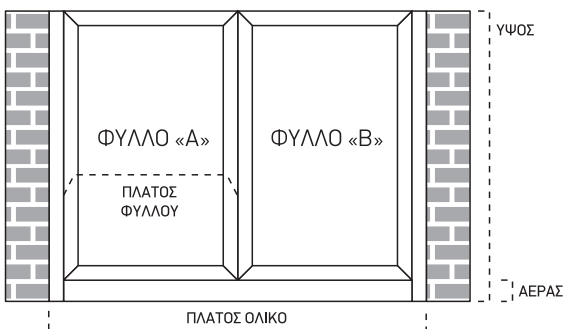

ΔΙΦΥΛΛΗ ΑΝΟΙΓΟΜΕΝΗ

ΚΩΔΙΚΟΣ	ΧΡΩΜΑ	ΠΟΜΟΛΟ ☐ ΜΕΣΑ ☐ ΜΕΣΑ / ΕΞΩ	
ΥΨΟΣ	ΠΛΑΤΟΣ ΟΛΙΚΟ	ΠΛΑΤΟΣ ΦΥΛΛΟΥ Α	ΑΕΡΑΣ
ΦΟΡΑ ΑΝΟΙΓΜΑΤΟΣ ΠΟΡΤΑΣ (όπως κοιτάμε από την εξωτερική πλευρά)		ΚΛΕΙΔΑΡΙΑ - ΠΟΜΟΛΟ	
☐ ΕΞΩ	☐ ΜΕΣΑ	☐ ΦΥΛΛΟ «1»	☐ ΦΥΛΛΟ «2»