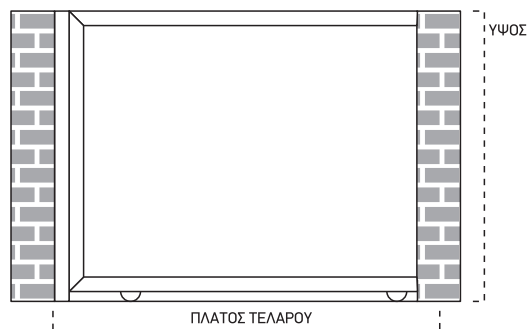

ΣΥΡΟΜΕΝΗ ΠΟΡΤΑ

ΚΩΔΙΚΟΣ	ΧΡΩΜΑ	ΜΠΟΥΛ / ΚΛΕΙΔΑΡΙΑ ☐ ΝΑΙ ☐ ΟΧΙ
ΥΨΟΣ	ΠΛΑΤΟΣ ΤΕΛΑΡΟΥ ΠΟΡΤΑΣ	
Η ΠΟΡΤΑ ΣΥΡΕΤΑΙ ΑΠΟ ΤΟΝ ΤΟΙΧΟ		ΦΟΡΑ ΑΝΟΙΓΜΑΤΟΣ ΠΟΡΤΑΣ
☐ ΕΞΩ	☐ ΜΕΣΑ	☐ ΑΡΙΣΤΕΡΑ ☐ ΔΕΞΙΑ