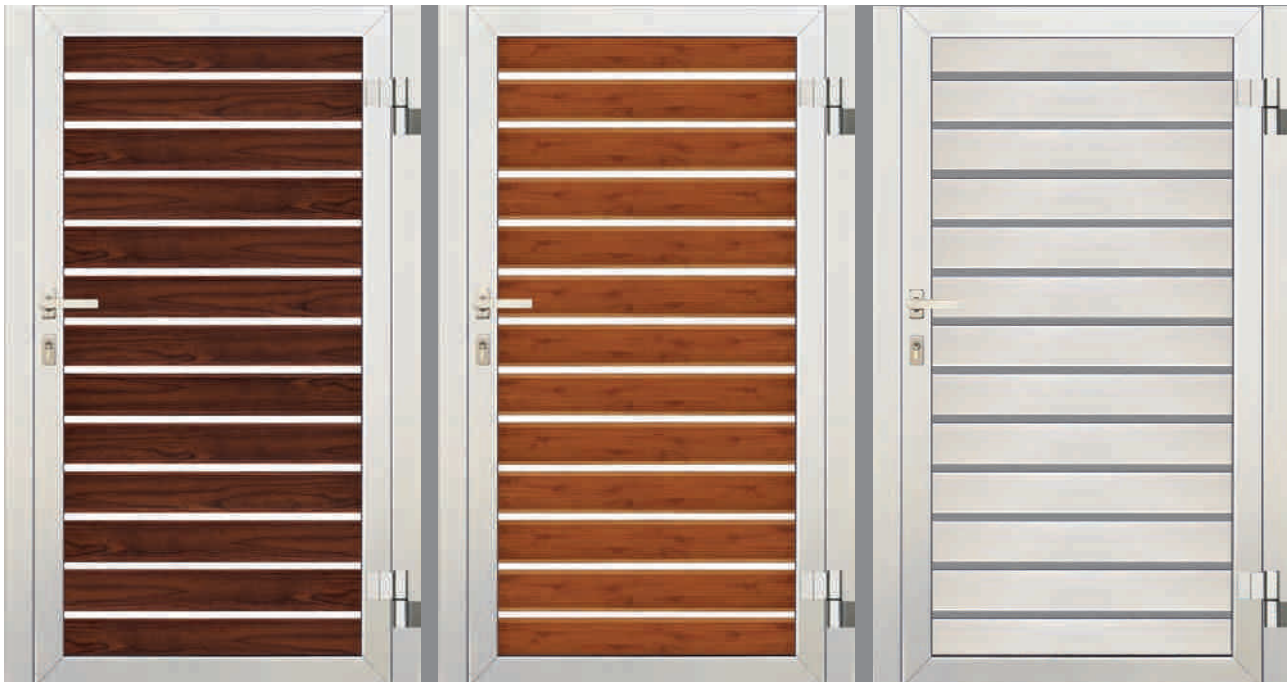

A17 | Χρώμα Ξύλου με οριζόντιο Καρέ 100x14mm & Καρέ 14x14mm

ΑΥΛΟΠΟΡΤΕΣ **03** | AIRGATE

Χρώμα καρυδιά

Χρώμα Κερασιά

Χρώμα Ανοδείωση Inox

A2 | Χρώμα Ξύλου & Ανοδείωση με οριζόντιο Καρέ 100x14mm με κενά

A2 | προτεινόμενη αυλόπορτα