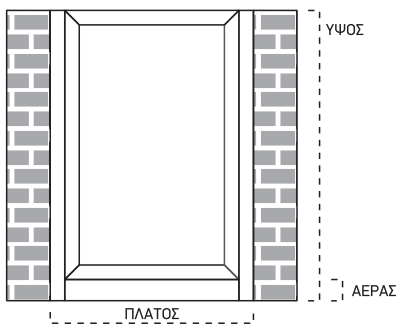

5003 | Πείρος Στήριξης Κολώνας

ΕΝΤΥΠΟ ΠΑΡΑΓΓΕΛΙΑΣ ΑΥΛΟΠΟΡΤΑΣ

ΗΜΕΡΟΜΗΝΙΑ / /

ΕΠΩΝΥΜΙΑ ΠΕΛΑΤΗ

ΜΟΝΟΦΥΛΛΗ ΑΝΟΙΓΟΜΕΝΗ

ΚΩΔΙΚΟΣ	ΧΡΩΜΑ	ΠΟΜΟΛΟ <input type="checkbox"/> ΕΞΩ <input type="checkbox"/> ΜΕΣΑ / ΕΞΩ
ΥΨΟΣ	ΠΛΑΤΟΣ	ΑΕΡΑΣ
ΦΟΡΑ ΑΝΟΙΓΜΑΤΟΣ ΠΟΡΤΑΣ (την πόρτα την βλέπετε πάντα από την εξωτερική πλευρά)		
<input type="checkbox"/> ΕΞΩ	<input type="checkbox"/> ΜΕΣΑ	<input type="checkbox"/> ΑΡΙΣΤΕΡΑ <input type="checkbox"/> ΔΕΞΙΑ

ΜΟΝΟΦΥΛΛΗ ΜΕ ΠΛΑΙΝΟ (ΣΤΑΘΕΡΟ)

ΚΩΔΙΚΟΣ ΠΟΡΤΑΣ	ΧΡΩΜΑ	ΚΩΔΙΚΟΣ ΠΛΑΙΝΟΥ	ΧΡΩΜΑ ΠΛΑΙΝΟΥ
ΥΨΟΣ	ΠΛΑΤΟΣ ΟΛΙΚΟ	ΠΛΑΤΟΣ ΠΟΡΤΑΣ	ΑΕΡΑΣ ΠΟΡΤΑΣ
ΦΟΡΑ ΑΝΟΙΓΜΑΤΟΣ ΠΟΡΤΑΣ (την πόρτα την βλέπετε πάντα από την εξωτερική πλευρά)			
<input type="checkbox"/> ΕΞΩ	<input type="checkbox"/> ΜΕΣΑ	<input type="checkbox"/> ΑΡΙΣΤΕΡΑ	<input type="checkbox"/> ΔΕΞΙΑ
ΘΕΣΗ ΠΛΑΙΝΟΥ (όπως κοιτάμε από την εξωτερική πλευρά)			
<input type="checkbox"/> ΑΡΙΣΤΕΡΑ	<input type="checkbox"/> ΔΕΞΙΑ		