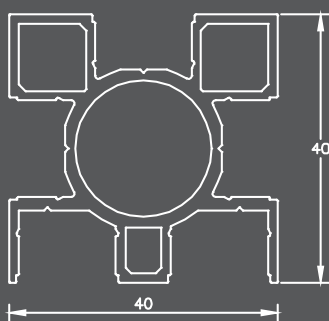

P20 | Λεπτομέρεια

P20 | Χρώμα Ξύλου 100x14mm & Καρέ 14x14mm με κενά

ΤΕΧΝΙΚΑ ΧΑΡΑΚΤΗΡΙΣΤΙΚΑ 10 | ΠΡΟΦΙΛ ΠΕΡΙΦΡΑΞΗΣ

COD: 8005
0.900 kg/m
ΚΟΛΩΝΑ ΓΙΑ ΠΕΡΙΦΡΑΞΗ

COD: 8002A
0.266 kg/m
ΠΙ ΓΙΑ ΚΑΡΕ 100X20

ΠΗΧΑΚΙ
COD: 8004
0.084 kg/m