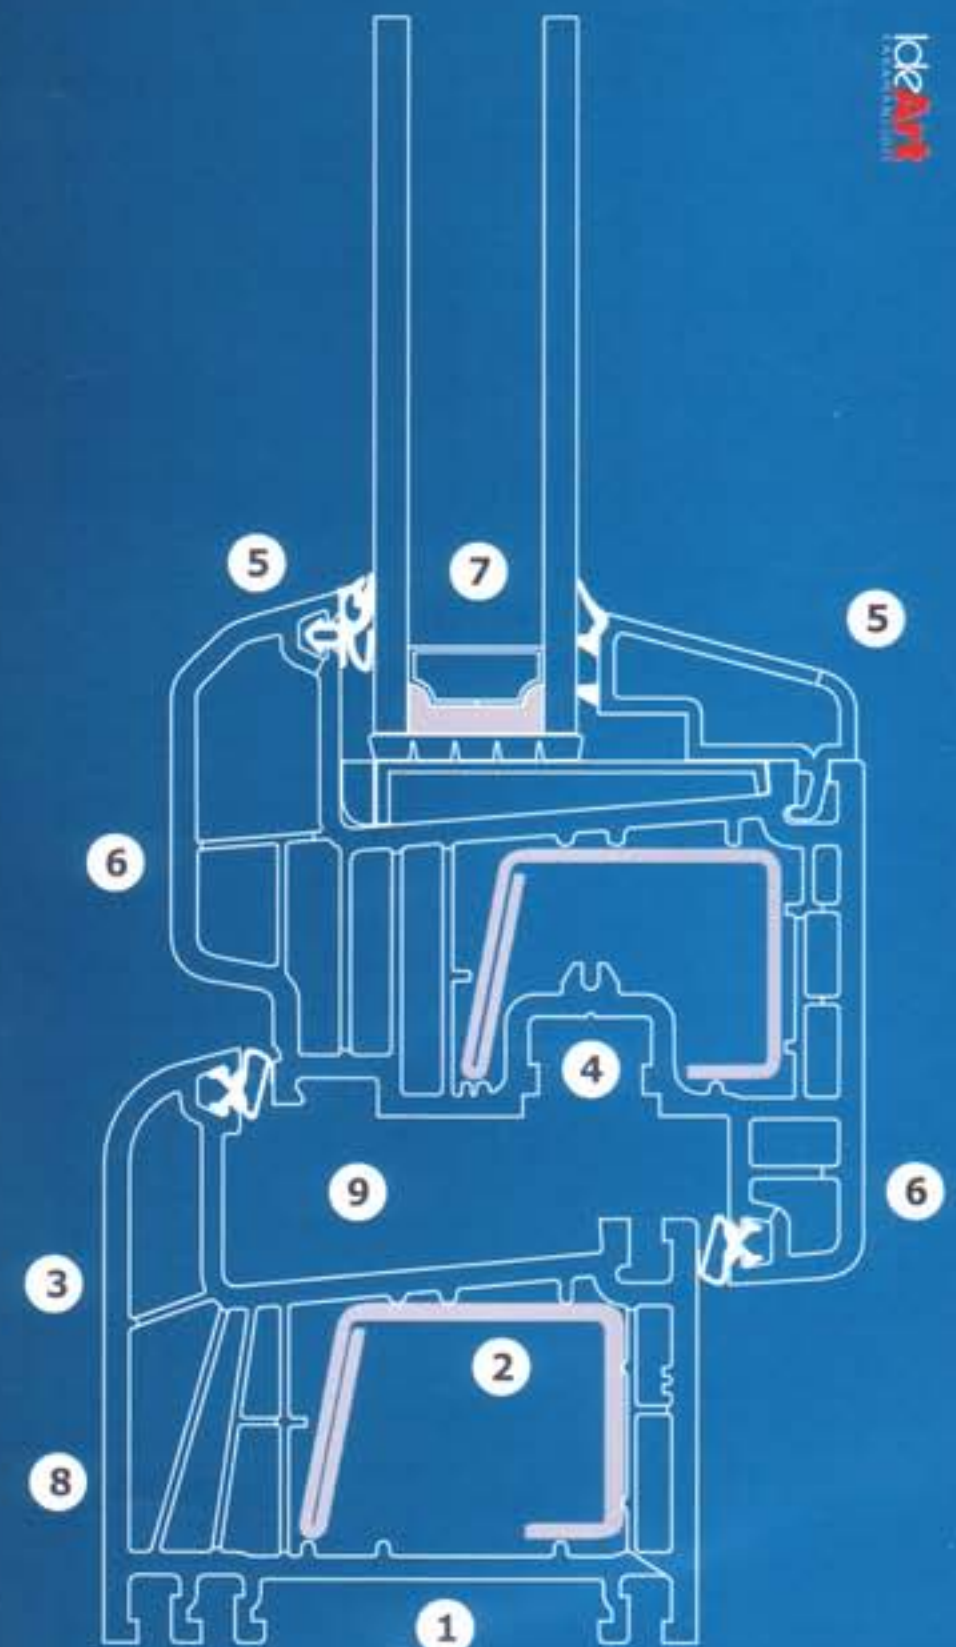

- 1 Νέα διατομή βάθους 82 mm. με μέγιστη απόδοση θερμομονώσεως και λεπτές όψεις για περισσότερο φως
- 2 Ο έκτος θάλαμος επιτυγχάνεται τεχνητά με την τοποθέτηση της (πρωτοποριακού σχεδιασμού) χαλύβδινης ενίσχυσης.
- 3 Υψιστη ανθεκτικότητα υλικού κατά των κλιματολογικών συνθηκών και κατά της μηχανικής κρούσης. 100% ανακυκλώσιμο και εξοπλισμένο με τους πλέον σύγχρονους και φιλικούς προς το περιβάλλον σταθεροποιητές.
- 4 Ιδανικά τοποθετημένοι μηχανισμοί παρέχουν υψηλή αντιδιαρρηκτική ασφάλεια ήδη στη στάνταρ κατηγορία.
- 5 Οι εξωτερικά και εσωτερικά ίσιες γραμμές προσδίδουν στα κουφώματα Eurofutur την αισθητική (μορφή) του κλασσικού Design.
- 6 Χάρη στο πλήρες σύστημα προφίλ Eurofutur επιτυγχάνεται ο ιδανικός σχεδιασμός κάθε αρχιτεκτονικής απαίτησης.
- 7 Στα κουφώματα του συστήματος Eurofutur είναι εφικτή η τοποθέτηση σύγχρονης θερμομονωτικής υάλωσης πάχους έως 47 mm
- 8 Οι λείες και επίπεδες επιφάνειες του Eurofutur παρέχουν τη δυνατότητα εύκολου καθαρισμού και δεν απαιτούν απολύτως καμία συντήρηση
- 9 Η κεκλιμένη πατούρα τζαμιού σε κάσα και φύλλο επιτρέπει τη σύντομη και απόλυτη απορροή τυχόν υγρασίας.