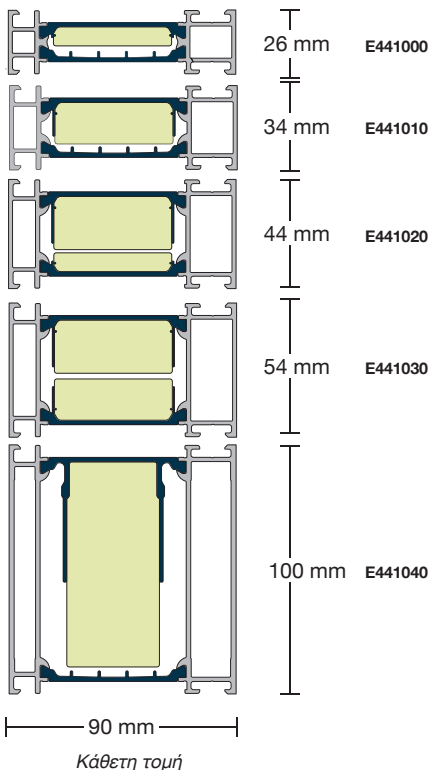

Προφίλ διεύρυνσης SCHÜCO ADS 90.SI

Τα προφίλ διεύρυνσης έχουν το ίδιο πλάτος με την κάσα της πόρτας και χρησιμοποιούνται για να καλύψουμε ανοίγματα ή λοξά σημεία πάνω ή πλάγια από την πόρτα