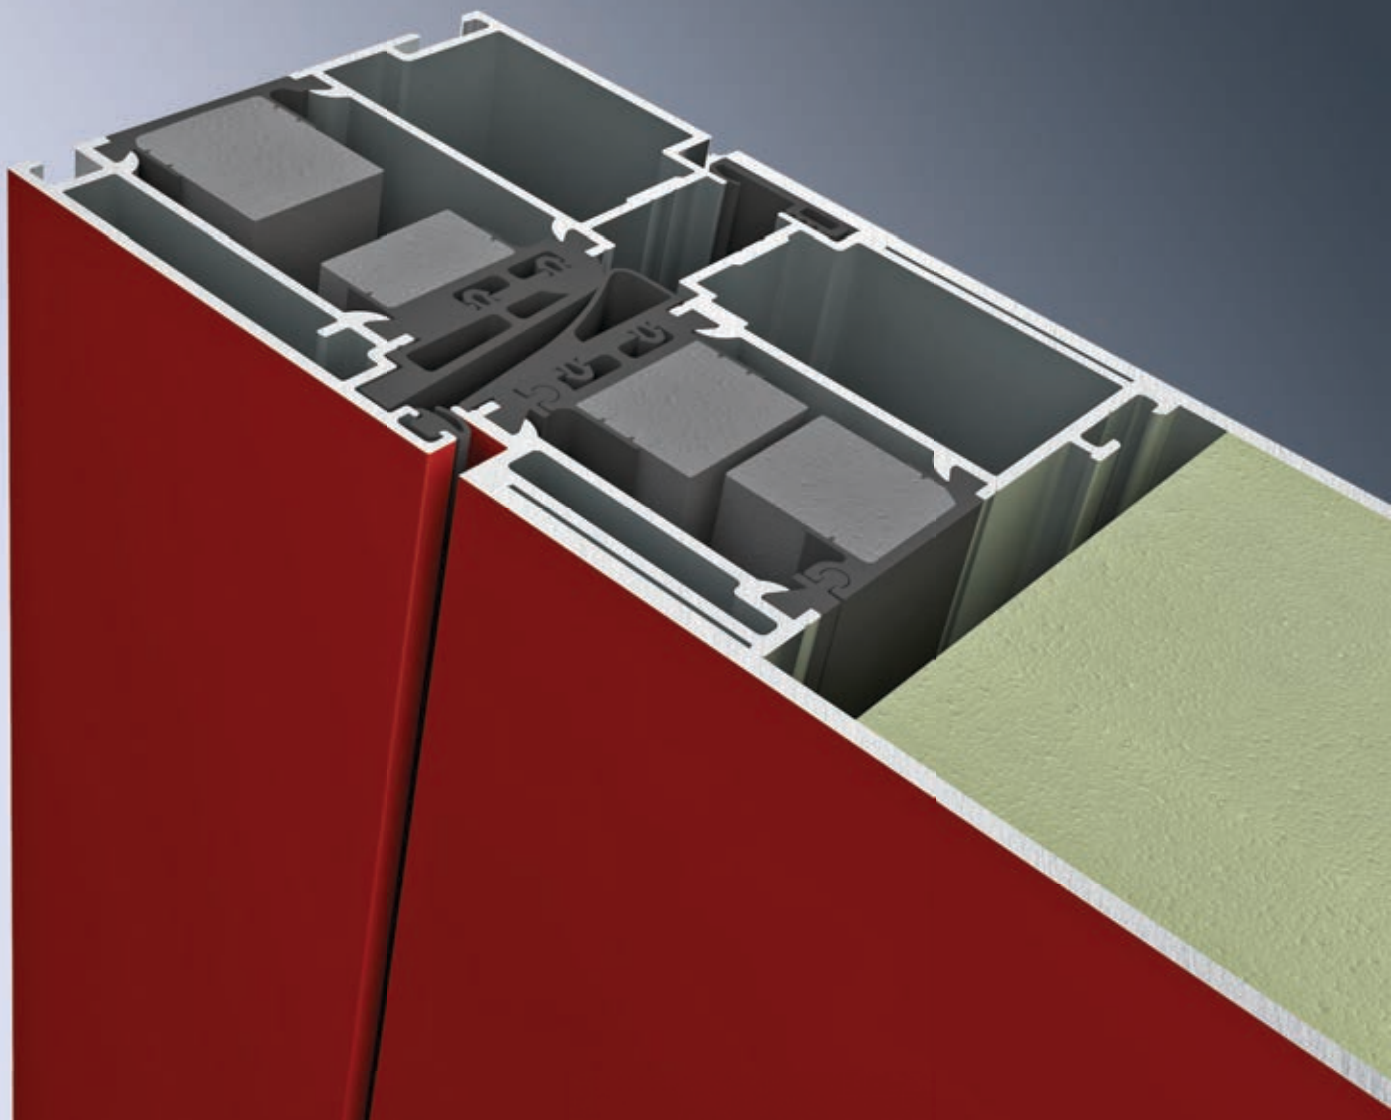

ALUMINIUM DOOR SYSTEMS

ΟΛΟΚΛΗΡΩΜΕΝΗ ΠΟΡΤΑ ΑΛΟΥΜΙΝΙΟΥ ΜΕ ΠΡΟΦΙΛ SCHÜCO

SCHÜCO

ADS 90.SI
ADS 75.SI

SCHÜCO

Η ενεργειακή απόδοση και ο θερμικός συντελεστής διαδραματίζουν ολοένα και σημαντικότερο ρόλο στα καινούργια ή ανακαινισμένα σπίτια και εμπορικά κτίρια. Η ανάγκη για μια πόρτα εισόδου η οποία θα μπορεί να συνδυάζει το όμορφο design ενώ παράλληλα να παρέχει την καλύτερη δυνατή θερμομόνωση και ασφάλεια έφερε το συνδυασμό των πάνελ Exclusive με ενεργειακό κούφωμα Schuco! Με τις ADS 90.SI και την ADS 75.SI η Schüco δημιούργησε νέας χαμηλής ενέργειας σειρά και ένα σύστημα πρότυπο για πόρτες αλουμινίου. Οι εκτεταμένες ζώνες μόνωσης, οι διαιρούμενη θερμογέφυρα, η εξαιρετική σχεδίαση και όλα τα διαθέσιμα προαιρετικά αξεσουάρ έχουν κατατάξει την Schüco να λογίζεται ως η κορυφαία εταιρεία του κλάδου για πόρτα εισόδου παγκοσμίως. Το Design και η λειτουργία των συστημάτων πόρτας ADS είναι σε τέλεια αρμονία μεταξύ τους ενώ με τον συνδυασμό των πλεονεκτημάτων και των πάνελ EXCLUSIVE της THIRAL επιτυγχάνεται ένας θερμικός συντελεστής προηγμένης τεχνολογίας στις πόρτες του σήμερα.