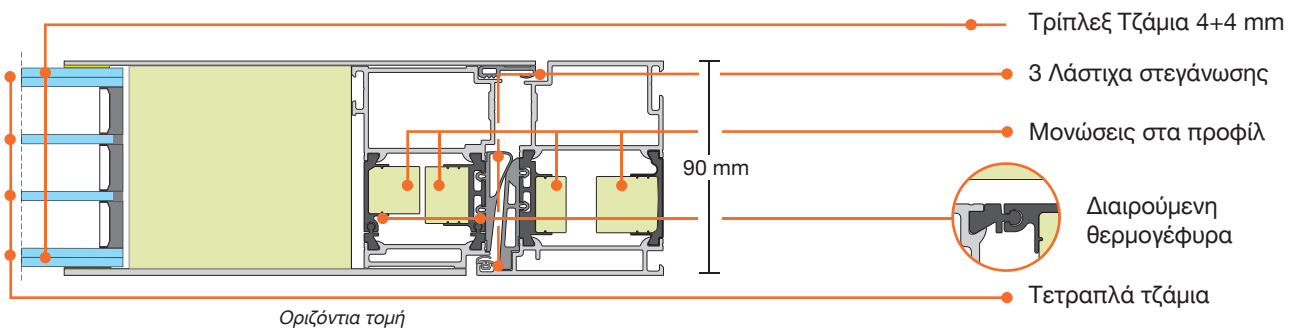

Ολοκληρωμένη πόρτα με προφίλ SCHÜCO ADS 90.SI

- Μέγιστο επίπεδο θερμομόνωσης και υψηλή αισθητική
- Επίπεδη επιφάνεια μέσα και έξω
- Τέσσερα τζάμια για καλύτερη θερμομόνωση
- Τρίπλεξ τζάμια 4+4 mm μέσα και έξω
- Φύλλο αλ/νίου: **3 mm** έξω, και **3 mm** μέσα
- Συντελεστής θερμοπερατότητας για πόρτα 120x220 cm
   $U_D=0.90 \text{ W}/(\text{m}^2\text{K})$ βλέπε σελ. 3

Επίπεδο ασφαλείας Wk2 STANDARD βλέπε σελ. 3

SCHÜCO

Προφίλ διεύρυνσης SCHÜCO ADS 90.SI

Τα προφίλ διεύρυνσης έχουν το ίδιο πλάτος με την κάσα της πόρτας και χρησιμοποιούνται για να καλύψουμε ανοίγματα ή λοξά σημεία πάνω ή πλάγια από την πόρτα

Προφίλ μόνωσης δαπέδου SCHÜCO ADS 90.SI

Τα προφίλ μόνωσης δαπέδου χρησιμοποιούνται σε νέες οικοδομές για να μονώσουμε το δάπεδο