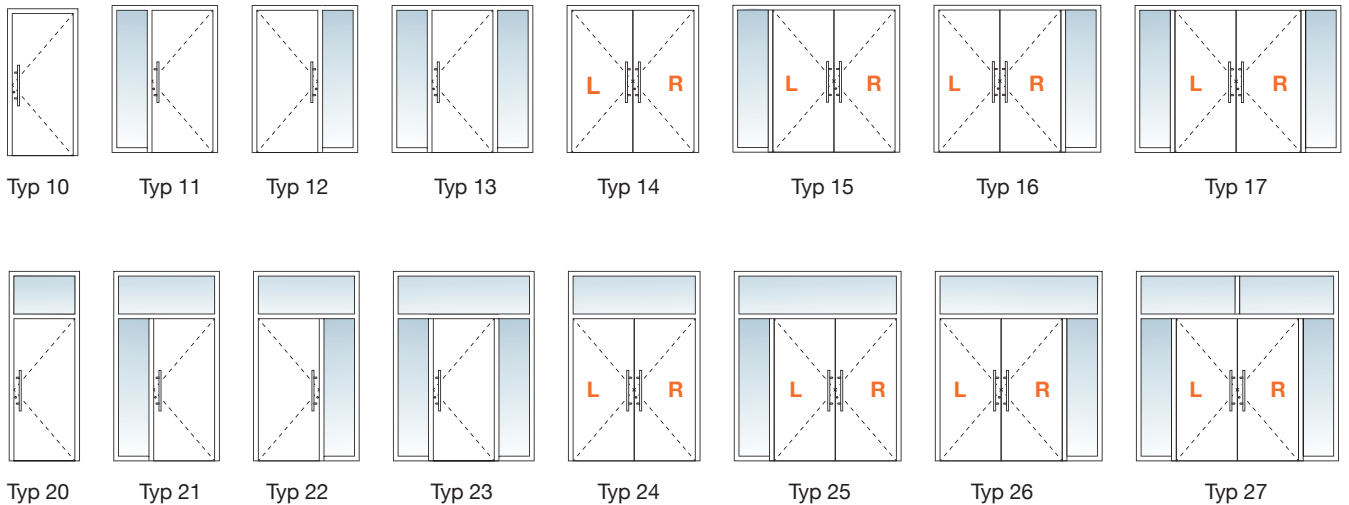

Επιλογή τύπου κουφώματος για πόρτα SCHÜCO ADS 90.SI & 75.SI

Επιλέξτε τον τύπο του κουφώματος που επιθυμείτε και συμπληρώστε τον κωδικό στο αντίστοιχο πλαίσιο στο έντυπο παραγγελίας πόρτας SCHÜCO. Στα δίφυλλα κουφώματα θα σας ζητηθεί να επιλέξετε ποιο φύλλο ανοίγει πρώτο.

L αριστερό φύλλο πόρτας

R δεξί φύλλο πόρτας

Βλέπουμε πάντα από έξω

Επιλογή τύπου τζαμιού για σταθερά και φεγγίτες SCHÜCO ADS 90.SI & 75.SI

Επιλέξτε τον τύπο του τζαμιού που επιθυμείτε όταν η πόρτα σας έχει πλαίσιο σταθερό ή φεγγίτη και συμπληρώστε τον κωδικό στο αντίστοιχο πλαίσιο στο έντυπο παραγγελίας πόρτας SCHÜCO. Επιλέξτε ανάμεσα σε διπλά τζάμια 6 mm ή τριπλά τζάμια 4 mm και 8 mm triplex. Επίσης επιλέξτε εάν τα τζάμια θα είναι διάφανα (θα φαίνεται το εσωτερικό του κτηρίου) ή εάν θα είναι τζάμι αμμοβολής (δεν θα φαίνεται το εσωτερικό του κτηρίου). Σε όλες τις επιλογές τα τζάμια είναι ενεργειακά για καλύτερη θερμομόνωση.