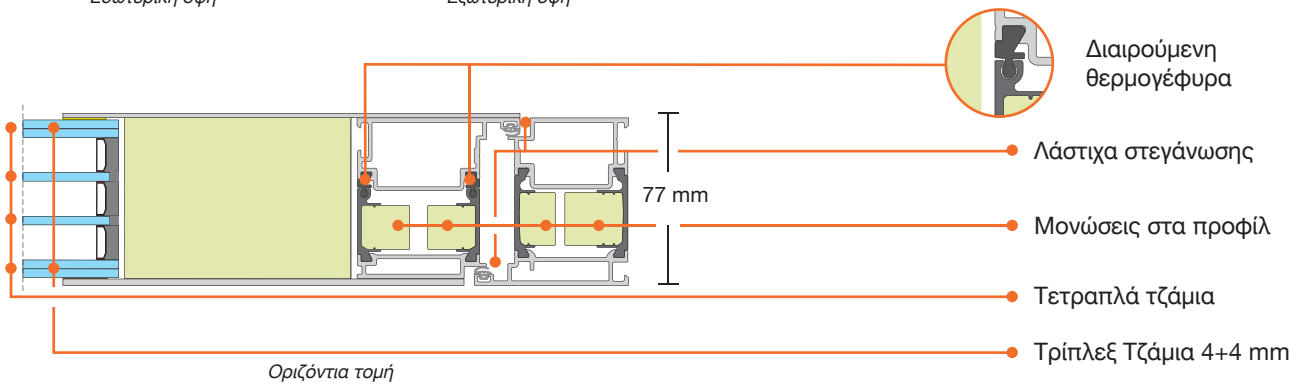

Ολοκληρωμένη πόρτα με προφίλ SCHÜCO ADS 75.SI

- Μέγιστο επίπεδο θερμομόνωσης και υψηλή αισθητική
- Επίπεδη επιφάνεια μέσα και έξω
- Τέσσερα τζάμια για καλύτερη θερμομόνωση
- Τρίπλεξ τζάμια 4+4 mm μέσα και έξω
- Φύλλο αλ/νίου: **3 mm** έξω, και **2 mm** μέσα
- Συντελεστής θερμοπερατότητας για πόρτα 120x220 cm
   $U_D=0.87 \text{ W}/(\text{m}^2\text{K})$ βλέπε σελ. 3

Επίπεδο ασφαλείας Wk2 STANDARD βλέπε σελ. 3

SCHÜCO

Προφίλ διευρύνσης SCHÜCO ADS 75.SI

Τα προφίλ διευρύνσης έχουν το ίδιο πλάτος με την κάσα της πόρτας και χρησιμοποιούνται για να καλύψουμε ανοίγματα ή λοξά σημεία πάνω ή πλάγια από την πόρτα

Προφίλ μόνωσης δαπέδου SCHÜCO ADS 75.SI

Τα προφίλ μόνωσης δαπέδου χρησιμοποιούνται σε νέες οικοδομές για να μονώσουμε το δάπεδο