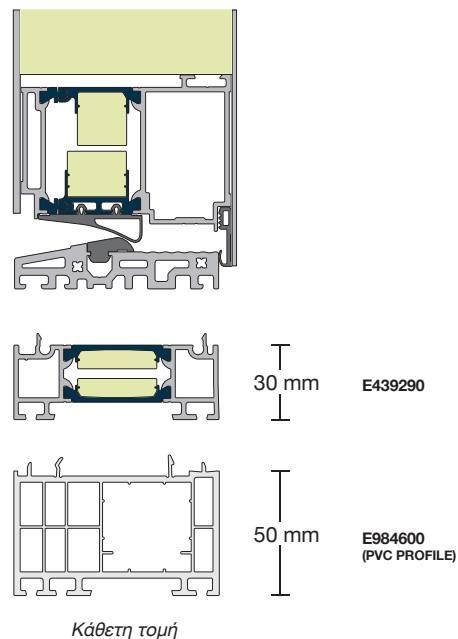

Προφίλ μόνωσης δαπέδου SCHÜCO ADS 90.SI

Τα προφίλ μόνωσης δαπέδου χρησιμοποιούνται σε νέες οικοδομές για να μονώσουμε το δάπεδο