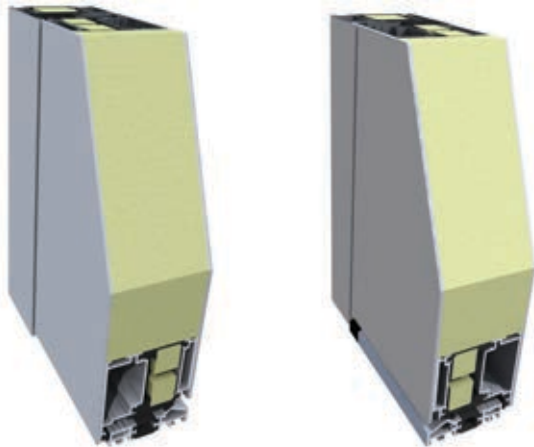

Ολοκληρωμένη πόρτα με προφίλ SCHÜCO ADS 75.SI

Εσωτερική όψη

Εξωτερική όψη

- Μέγιστο επίπεδο θερμομόνωσης και υψηλή αισθητική
- Επίπεδη επιφάνεια μέσα και έξω
- Τέσσερα τζάμια για καλύτερη θερμομόνωση
- Τρίπλεξ τζάμια 4+4 mm μέσα και έξω
- Φύλλο αλ/νίου: **3 mm** έξω, και **2 mm** μέσα
- Συντελεστής θερμοπερατότητας για πόρτα 120x220 cm
   $U_D=0.87 \text{ W}/(\text{m}^2\text{K})$ βλέπε σελ. 3

Επίπεδο ασφαλείας Wk2 STANDARD βλέπε σελ. 3

SCHÜCO