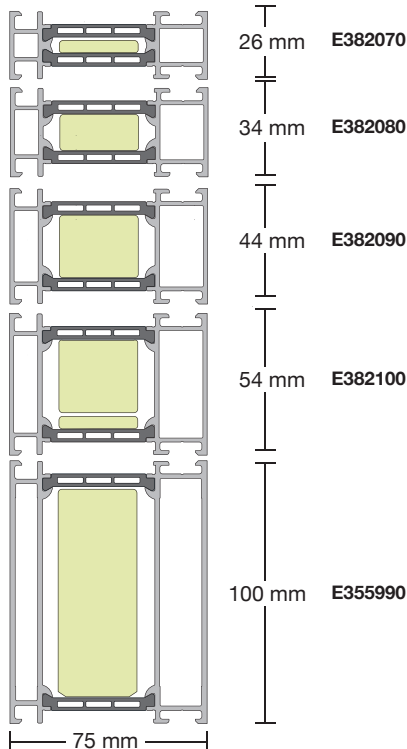

Προφίλ διευρύνσης SCHÜCO ADS 75.SI

Τα προφίλ διευρύνσης έχουν το ίδιο πλάτος με την κάσα της πόρτας και χρησιμοποιούνται για να καλύψουμε ανοίγματα ή λοξά σημεία πάνω ή πλάγια από την πόρτα

Κάθετη τομή