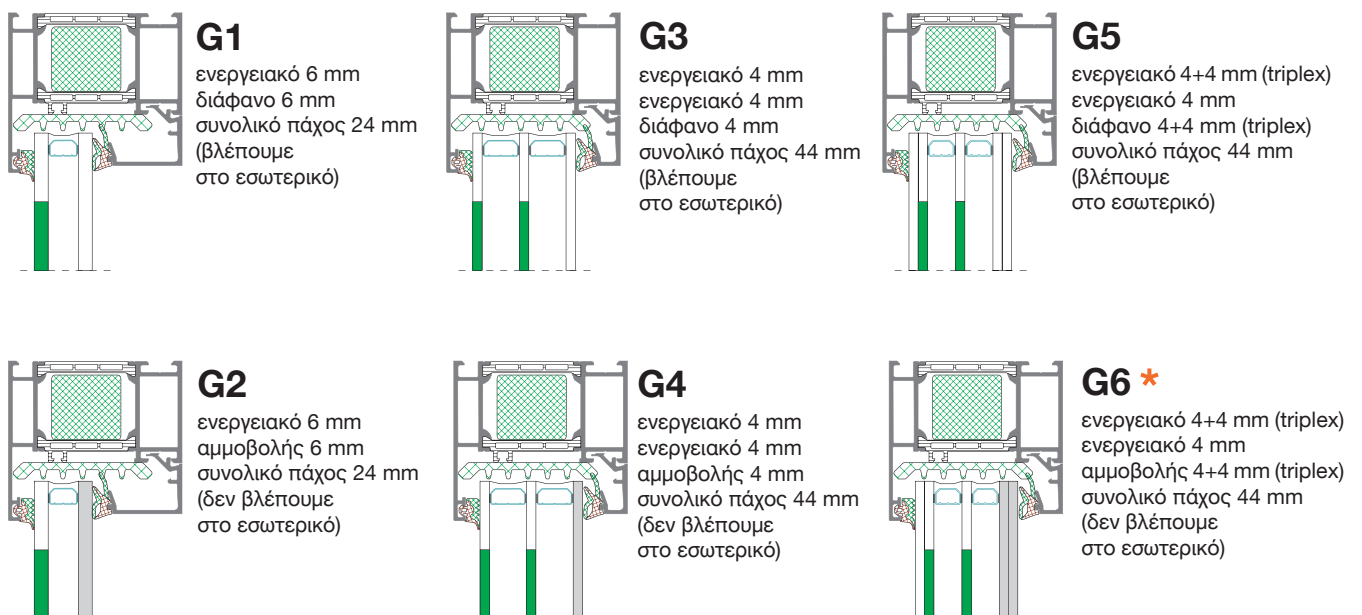

L αριστερό φύλλο πόρτας

R δεξί φύλλο πόρτας

Βλέπουμε πάντα από έξω

Επιλογή τύπου τζαμιού για σταθερά και φεγγίτες SCHÜCO ADS 90.SI & 75.SI

Επιλέξτε τον τύπο του τζαμιού που επιθυμείτε όταν η πόρτα σας έχει πλαίσιο σταθερό ή φεγγίτη και συμπληρώστε τον κωδικό στο αντίστοιχο πλαίσιο στο έντυπο παραγγελίας πόρτας SCHÜCO. Επιλέξτε ανάμεσα σε διπλά τζάμια 6 mm ή τριπλά τζάμια 4 mm και 8 mm triplex. Επίσης επιλέξτε εάν τα τζάμια θα είναι διάφανα (θα φαίνεται το εσωτερικό του κτηρίου) ή εάν θα είναι τζάμι αμμοβολής (δεν θα φαίνεται το εσωτερικό του κτηρίου). Σε όλες τις επιλογές τα τζάμια είναι ενεργειακά για καλύτερη θερμομόνωση.

Χειρολαβές inox SCHÜCO

	E360	E361	E362	E363	E364	E365	E366	E367	E368	E369	E371
Dimensions	D=20 cm L=30 cm	D=30 cm L=40 cm	D=30 cm L=50 cm	D=40 cm L=60 cm	D=60 cm L=80 cm	D=80 cm L=100 cm	D=100 cm L=120 cm	D=120 cm L=140 cm	D=140 cm L=160 cm	D=160 cm L=180 cm	L=230 cm

Χειρολαβές inox

	E3020	E3540	E3030	E3550	E3100	E3560	E3570	E3580
Dimensions	D=30 cm L=50 cm	D=40 cm L=60 cm	D=60 cm L=80 cm	D=80 cm L=100 cm	D=100 cm L=120 cm	D=120 cm L=140 cm	D=140 cm L=160 cm	D=160 cm L=180 cm