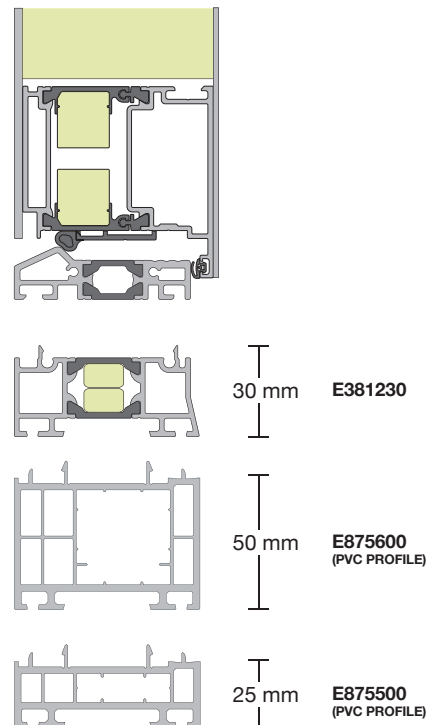

Προφίλ μόνωσης δαπέδου SCHÜCO ADS 75.SI

Τα προφίλ μόνωσης δαπέδου χρησιμοποιούνται σε νέες οικοδομές για να μονώσουμε το δάπεδο

Κάθετη τομή