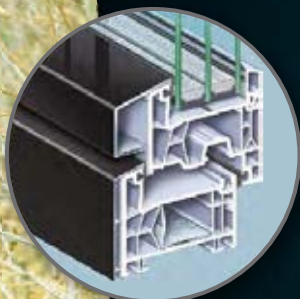

► **AluClip Pro**

Στα AluClip Pro είναι συνδεδεμένο το προφίλ αλουμινίου με το συνθετικό. Το αλουμίνιο αναλαμβάνει τη στατική λειτουργία, έτσι ώστε να μην είναι απαραίτητη η παρουσία καλύβδινης ενίσχυσης στο πλαίσιο του κουφώματος. Τα προφίλ proEnergyTec εξασφαλίζουν μία εξαιρετικά υψηλή θερμική μόνωση