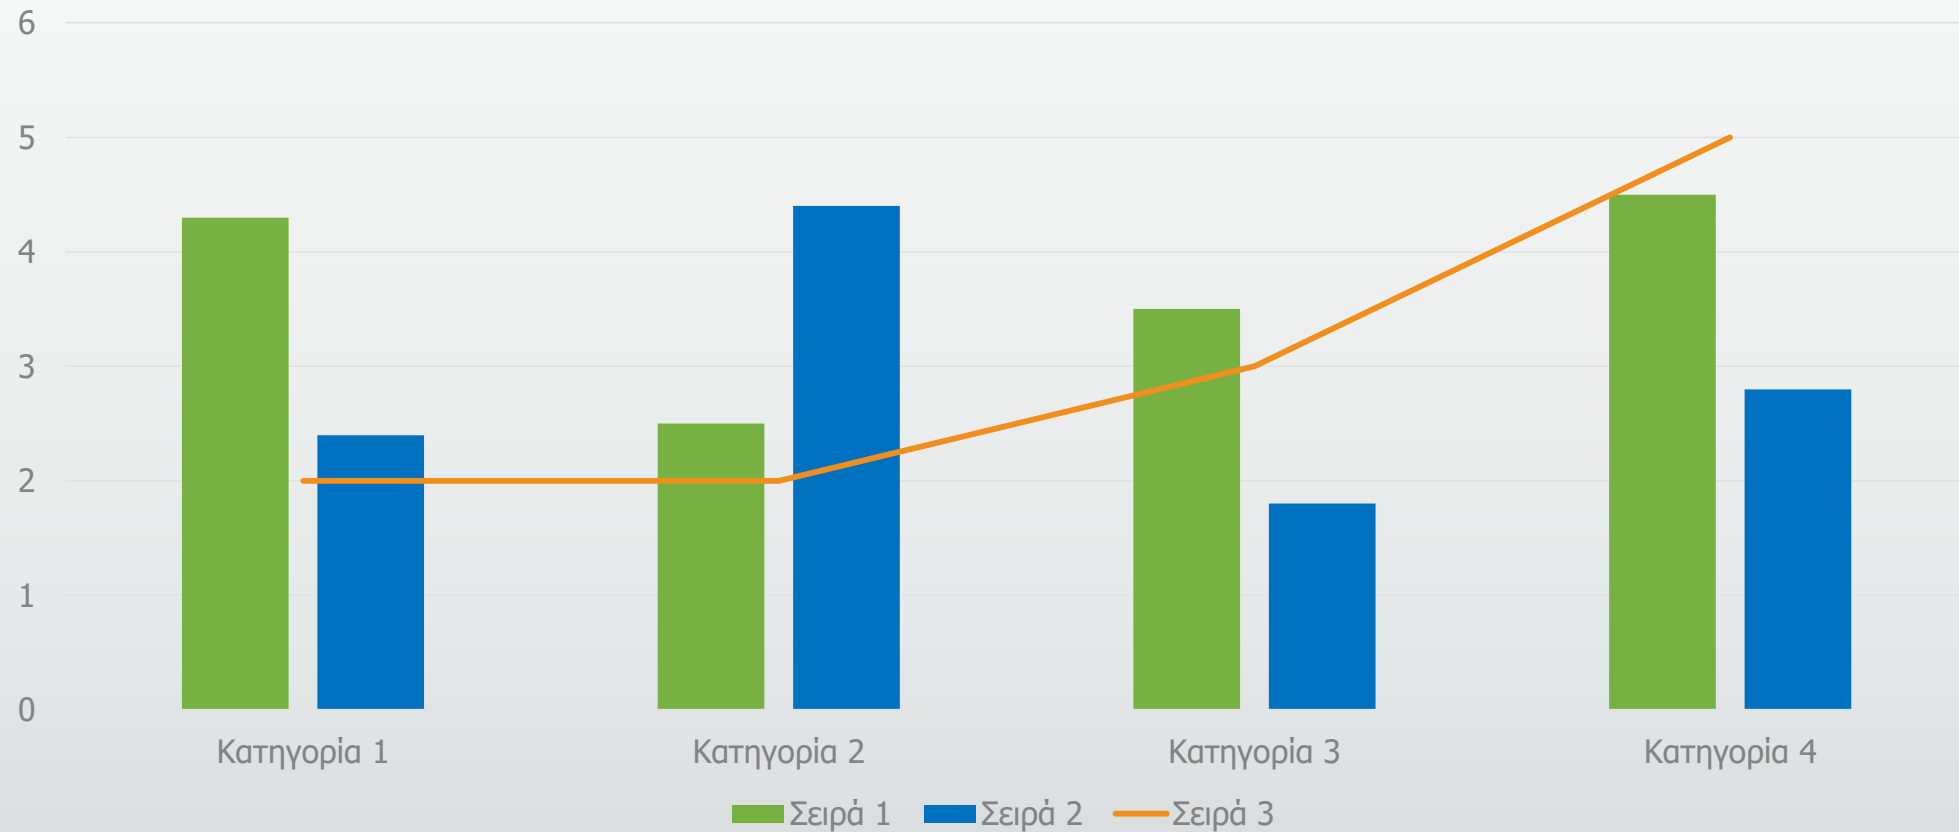

ΔΑΣΙΟΠΟΥΛΟΣ ΖΩΟΤΡΟΦΕΣ ΑΠ'Ο ΤΟ 1987

**ΠΑΡΑΓΩΓΗ & ΕΜΟΠΡΙΑ ΖΩΟΤΡΟΦΟΝ ΝΕΑ ΕΦΕΣΟΣ-ΠΙΕΡΙΑΣ ΤΚ 60100
ΤΗΛ 2351052163 ΚΙΝ 6972206633**

Διάταξη τίτλου και περιεχομένου με λίστα

- Προσθέστε την πρώτη κουκκίδα εδώ
- Προσθέστε τη δεύτερη κουκκίδα εδώ
- Προσθέστε την τρίτη κουκκίδα εδώ

Διάταξη τίτλου και περιεχομένου με γράφημα

Διάταξη δύο περιεχομένων με πίνακα

- Πρώτη κουκκίδα εδώ
- Δεύτερη κουκκίδα εδώ
- Τρίτη κουκκίδα εδώ

	Ομάδα 1	Ομάδα 2
Κλάση 1	82	95
Κλάση 2	76	88
Κλάση 3	84	90

Διάταξη τίτλου και περιεχομένου με SmartArt